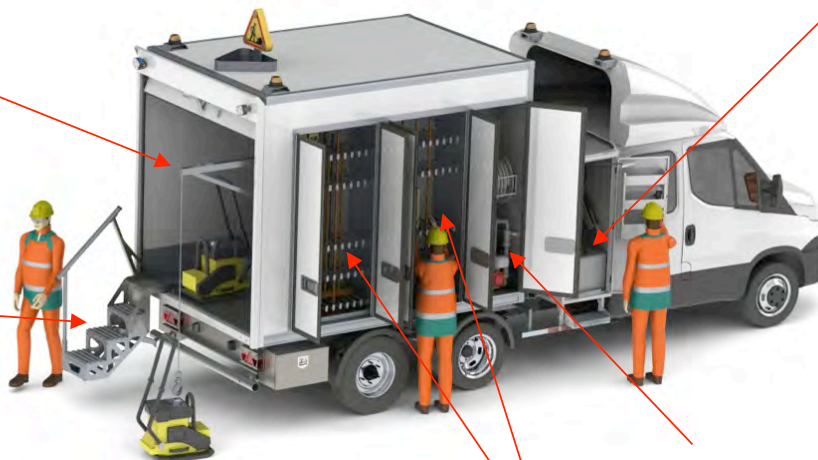

## 2. Solution complète avec WC + racks extérieurs

- ✓ Personnes
- ✓ Matériel
- ✓ Ravitailleur

Daily 6 places coffre + Remorque Fourgon 3,2 m potence

**CU : 1.900 kg**

Potence 250 kg pour plaques vibrantes

Escalier sécurisé pivotant avec main courante

WC chimiques en option

Cuve GNR 125 L dans le coffre

**Cuve EAU 800 L** dans le fourgon avec accès extérieur et enrouleur

Rack à outils souillés + Rack à outils propres  
→ Pratique grâce à l'accès par l'extérieur