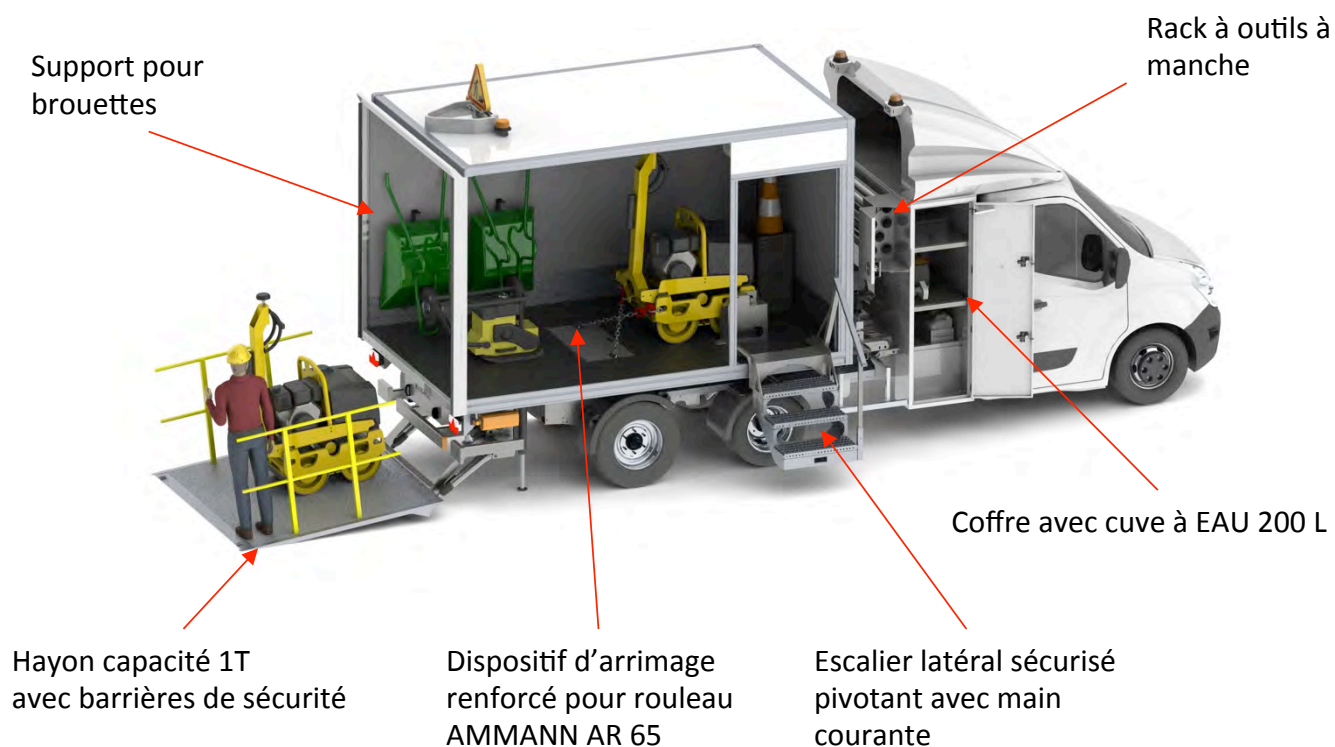

FOURGON spécial Enrobés

MAXICARGO

3. Spécial transfert rouleau

✓ Matériel

Master 3 places coffre + Remorque Fourgon 3,8 m hayon

CU : 1.700 kg