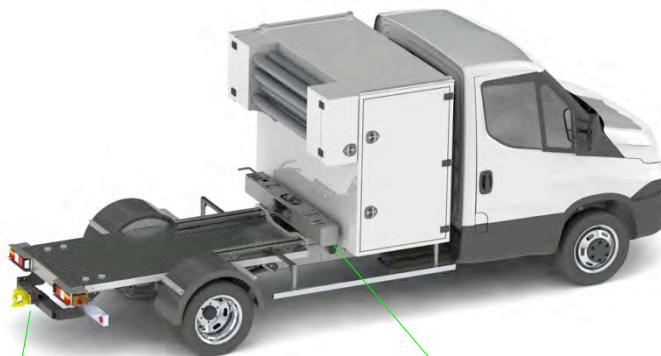

Enfin un polybenne 3T5 avec une vraie charge utile !

MAXIBRAS

Polybenne

*Charge utile totale **2.100 kg** en utilitaire
Gagnez du temps sur vos chantiers !*

CONFORME

SECURISE

POLYVALENT

RENTABLE

MAXIBRAS

Polybenne

Comment ça marche ?

Benne amovible

Longueur : 3,40 m

Charge utile :

Benne acier : 1.600 kg

Benne alu : 1.900 kg

Bras hydraulique

Capacité 2,9 Tonnes

Daily 3T5

Coffre + Rack à outils

Remorque 3T5

MAXICARGO

guidée par le véhicule

Crochet mixte