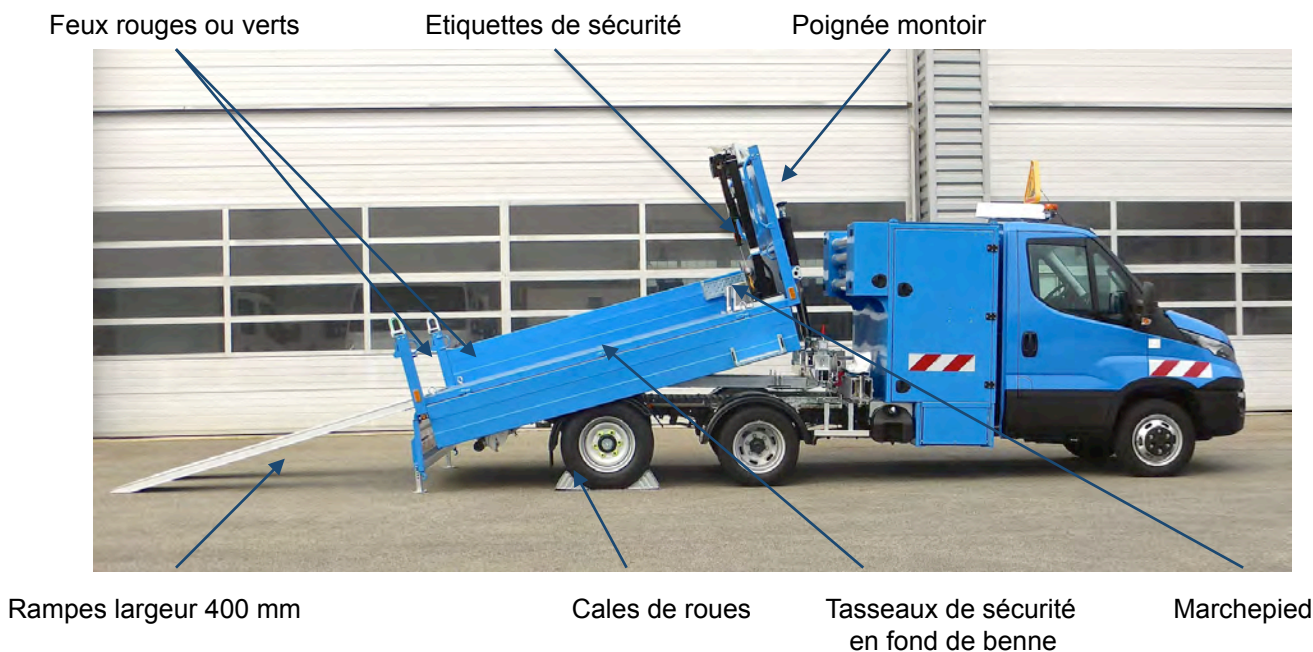

Gagnez sur tous les tableaux !

Véhicule 2 en 1, facile à conduire
Chauffeur permis BE = Souplesse d'exploitation
Economisez sur les petites livraisons poids lourds

Options de coffres techniques :

Existe aussi en version rouleau

Cuve Eau
ou GNR

Tiroir pour groupe
électrogène

Ascenseur à
pilonneuse

Roulez au vert en Daily GNV !

Maxibenne Porte-Engin sur Daily

1. Benne à matériaux **CU : 1.850 kg**

2. Chargement d'engins **CU : 1.850 kg**