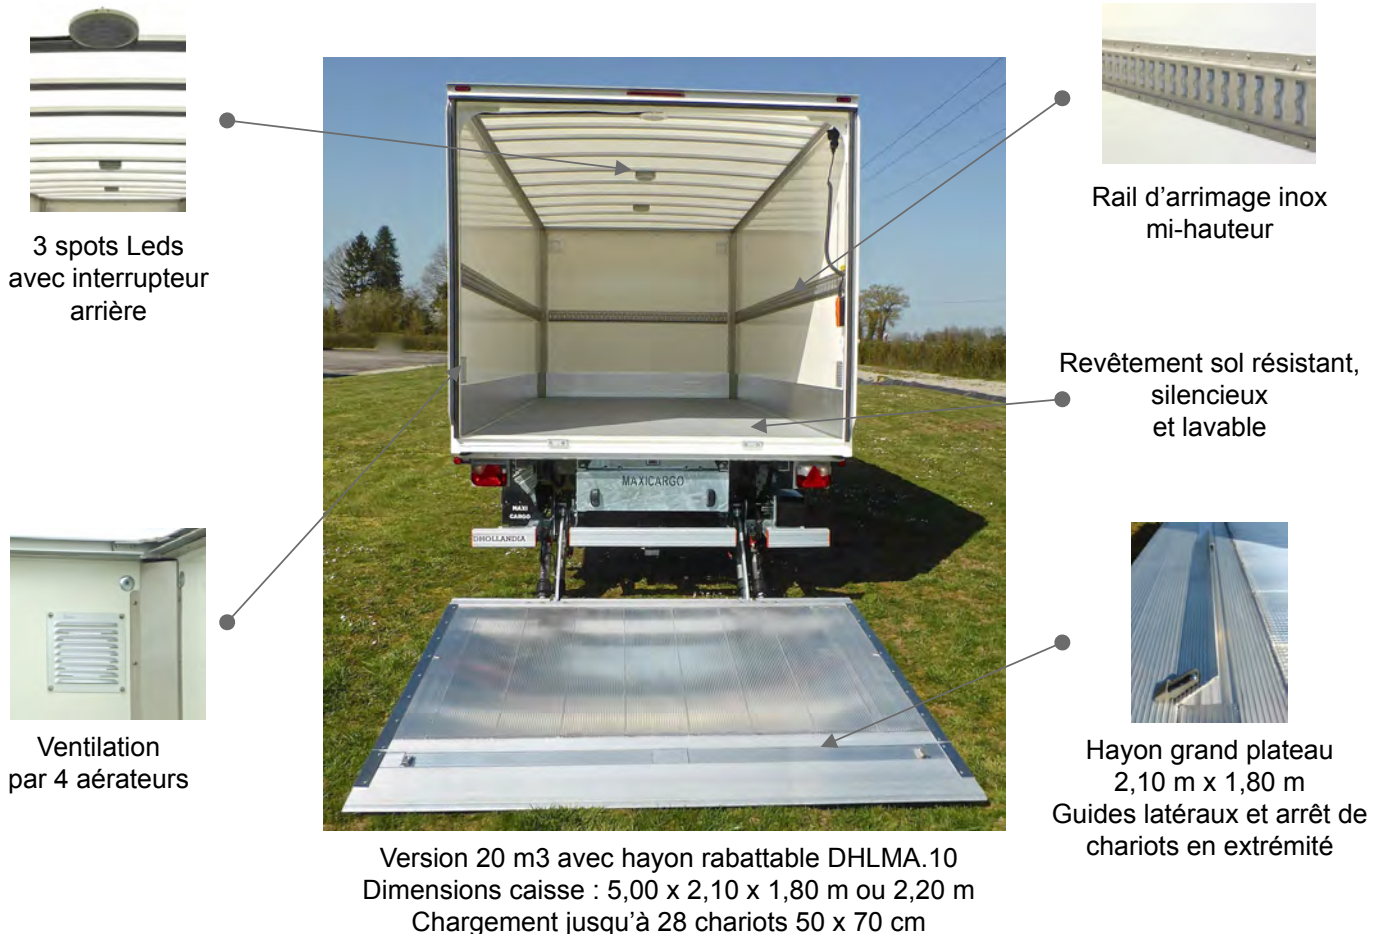

FOURGON Blanchisserie 3T5

MAXICARGO

Egalement disponible à la location

Jusqu'à 28 chariots chargés en conformité

Chauffeur permis BE = Souplesse d'exploitation
Véhicule compact passe partout
Accès libre en ville (catégorie utilitaire < 7T5)
Option GNV possible

Utilitaire 3T5

Cargaison
800 kg

Maxicargo 3T5 + 3T5

Cargaison
1.500 kg

Poids Lourd 7T5

Cargaison
2.700 kg

Sécurisé – Pratique – Confortable

Choisissez votre configuration avec hayon

N°	Volume	Longueur intérieure caisse	Charge utile remorque *	Véhicule DAILY 35C18 Himatic	Longueur totale
1	16 m3	3950 mm	1.600 kg	Daily SC 3000	6,94 m
2	18 m3	4350 mm	1.550 kg	Daily SC 3450	7,64 m
3	20 m3	4950 mm	1.500 kg	Daily SC 3750	8,09 m

* Charge utile à titre indicatif. Dépend du poids de la carrosserie à confirmer par le carrossier frigorifique.

Largeur intérieure standard : 2050 mm

Hauteur intérieure : 1850 mm pour hauteur extérieure hors tout inférieure à 3 m. Pour hauteur spécifique, nous consulter.