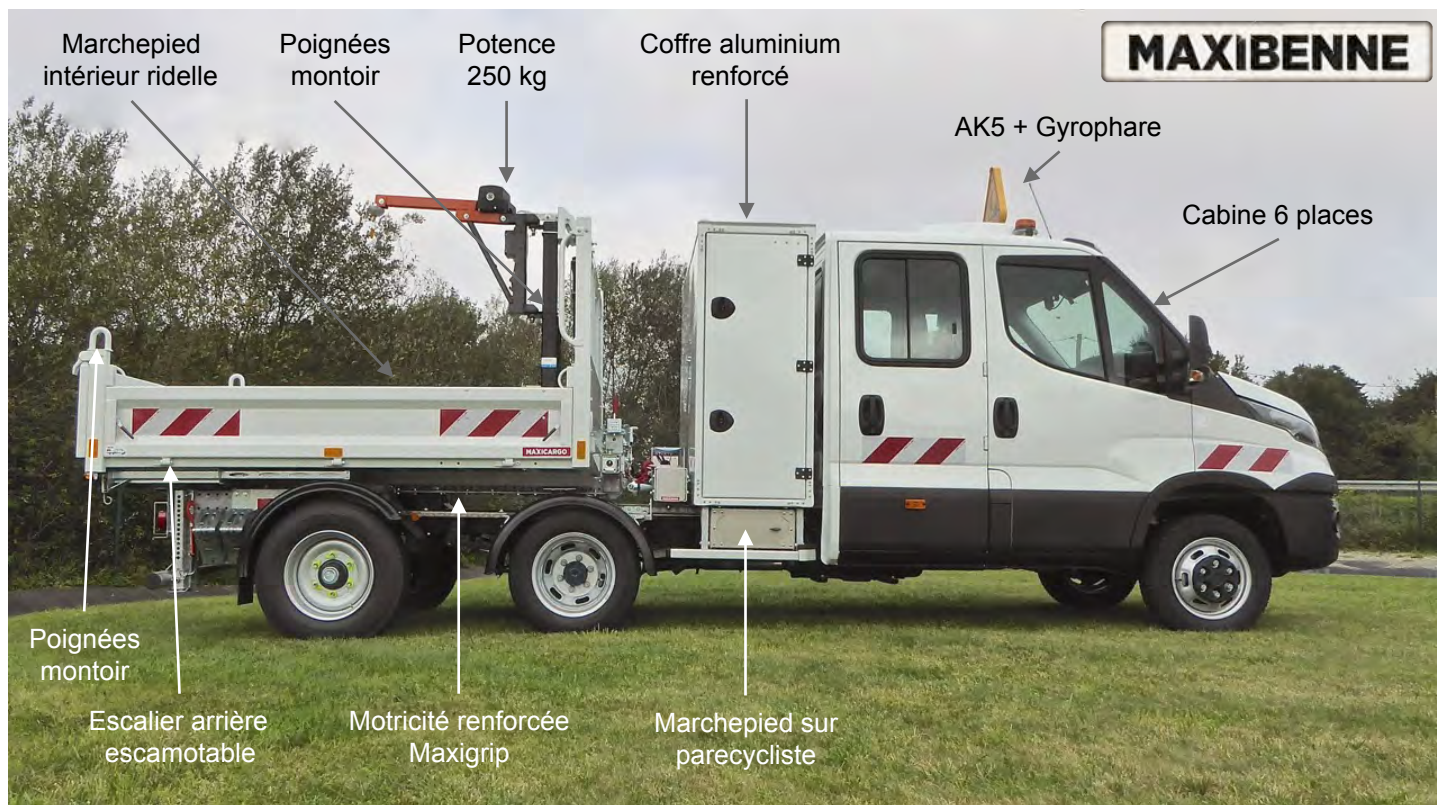

Gamme BENNE

MAXICARGO

Egalement disponible à la location

Exemple d'aménagement avec potence :

Un outil de travail ergonomique pour des équipes en sécurité