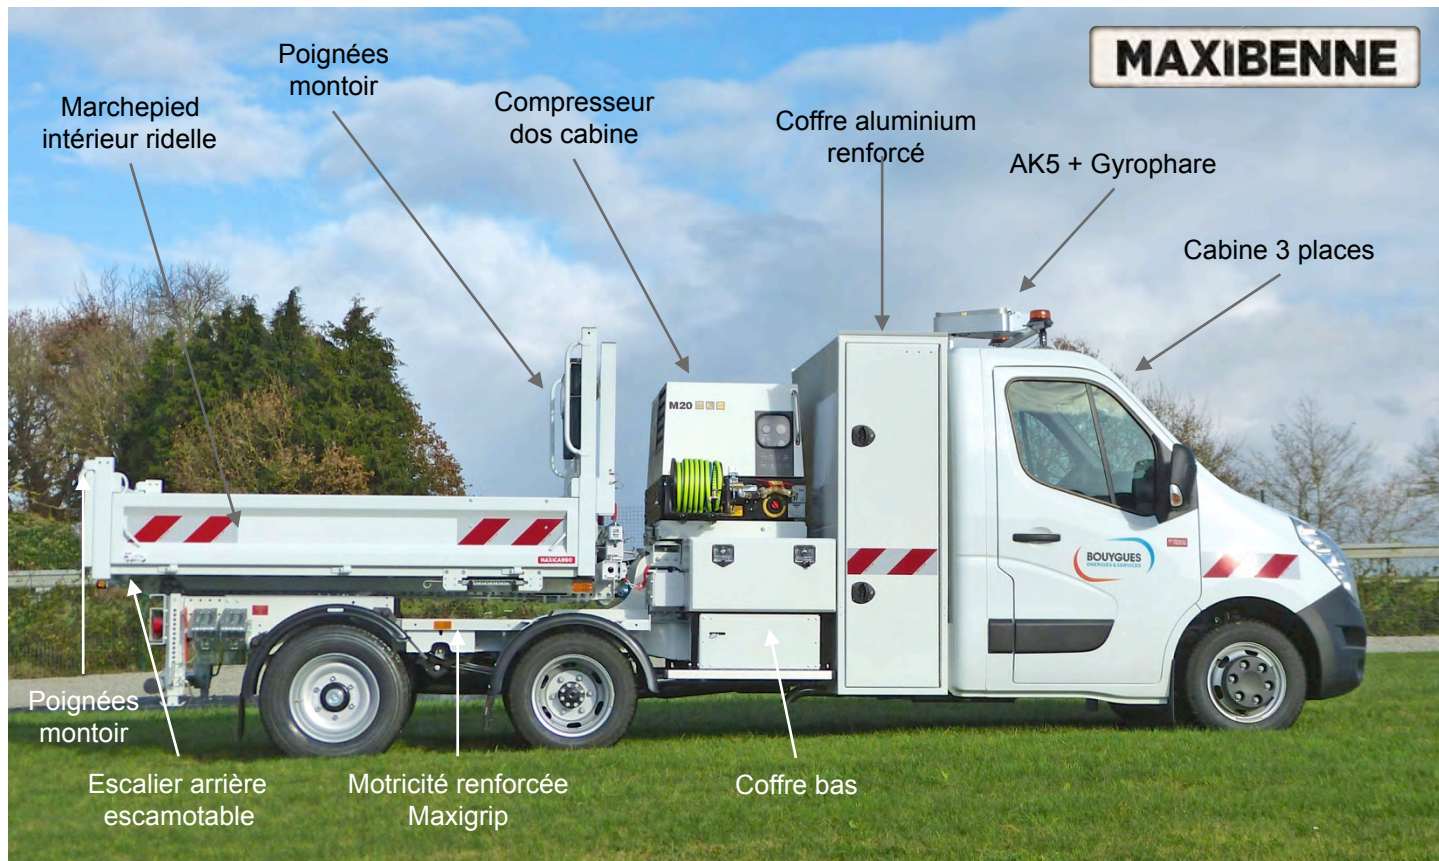

Egalement disponible à la location

MAXIBENNE sur Master 3 places

2.700 kg

charge utile totale

Charge utile Benne : 2.000 kg

Charge utile véhicule : 700 kg

Conformité des équipes sur la route en 3T5

Utilitaire 3T5 + Chauffeur permis BE = Souplesse d'exploitation

Economies de petites livraisons poids lourd

Options de coffre technique :

Gamme BENNE

MAXICARGO

Egalement disponible à la location

Exemple d'aménagement avec compresseur :

Un outil de travail ergonomique pour des équipes en sécurité

Large marchepied antidérapant dans la benne et pour l'accès au coffre

Escalier escamotable avec plateforme de sécurité

Rack à outils longs en dos de coffre

Ils nous font confiance

Visionnez le Maxicargo en action :