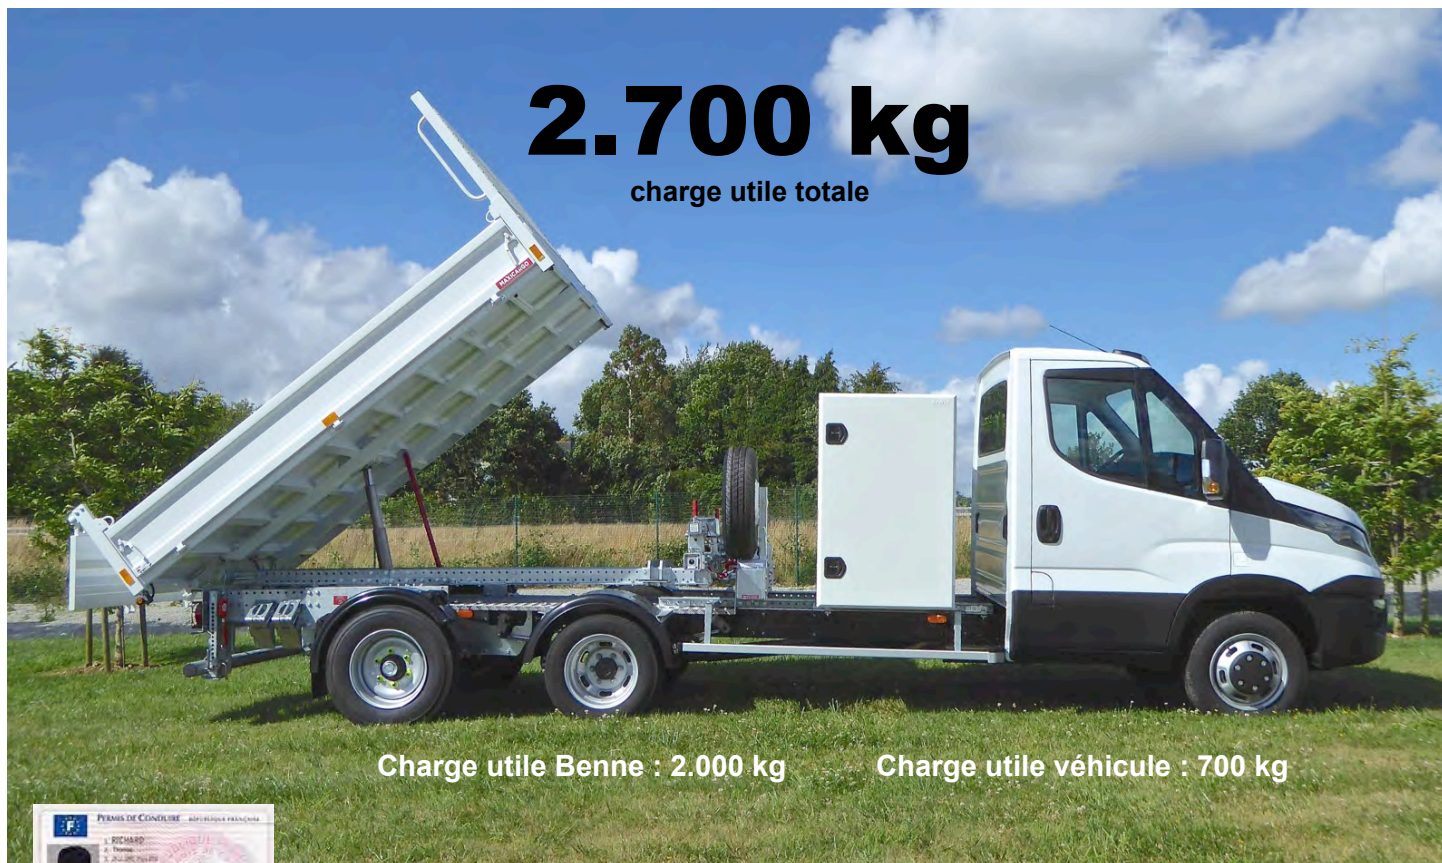

Egalement disponible à la location

MAXIBENNE sur Daily 3 places

2.700 kg

charge utile totale

Charge utile Benne : 2.000 kg

Charge utile véhicule : 700 kg

Conformité des équipes sur la route en 3T5

Utilitaire 3T5 + Chauffeur permis BE = Souplesse d'exploitation

Economies de petites livraisons poids lourd

Options de coffre technique :

Egalement disponible à la location

Exemple d'aménagement avec coffre à ascenseur pour pilonneuse PIL'UP

Un outil de travail ergonomique pour des équipes en sécurité

Large marchepied antidérapant dans la benne et pour l'accès au coffre

Escalier escamotable avec plateforme de sécurité

Rack à outils longs en dos de coffre

Ils nous font confiance

MAIRIE DE PARIS

COLAS

BOUYGUES
INDUSTRIE & SERVICES