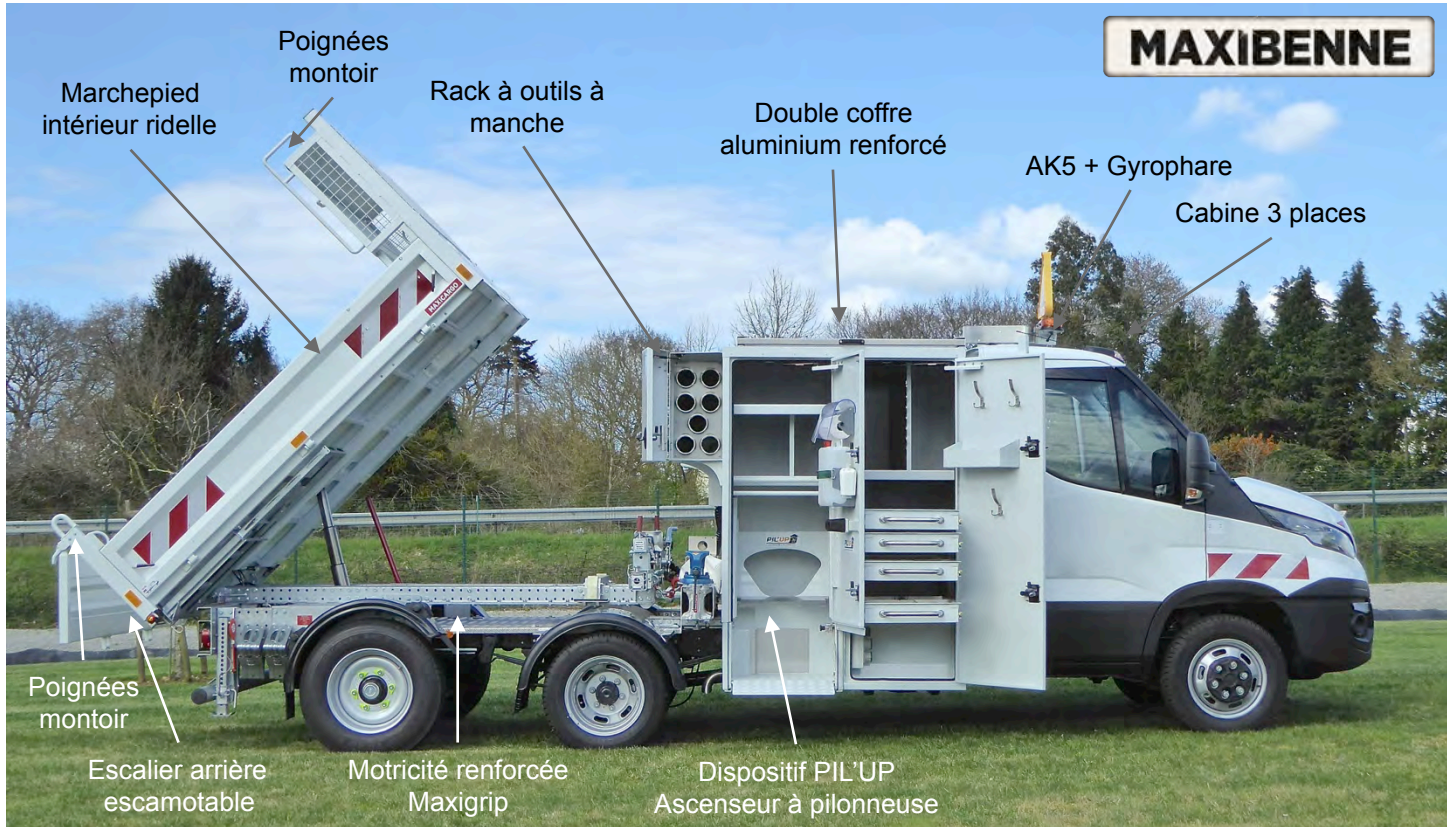

Egalement disponible à la location

MAXIBENNE sur Daily 3 places

2.700 kg

charge utile totale

Charge utile Benne : 2.000 kg

Charge utile véhicule : 700 kg

Conformité des équipes sur la route en 3T5

Utilitaire 3T5 + Chauffeur permis BE = Souplesse d'exploitation

Economies de petites livraisons poids lourd

Options de coffre technique :

Egalement disponible à la location

Exemple d'aménagement avec coffre à ascenseur pour pilonneuse PIL'UP

Un outil de travail ergonomique pour des équipes en sécurité

Large marchepied antidérapant dans la benne et pour l'accès au coffre

Escalier escamotable avec plateforme de sécurité

Rack à outils longs en dos de coffre

Ils nous font confiance

MAIRIE DE PARIS

COLAS

BOUYGUES
INDUSTRIE & SERVICES